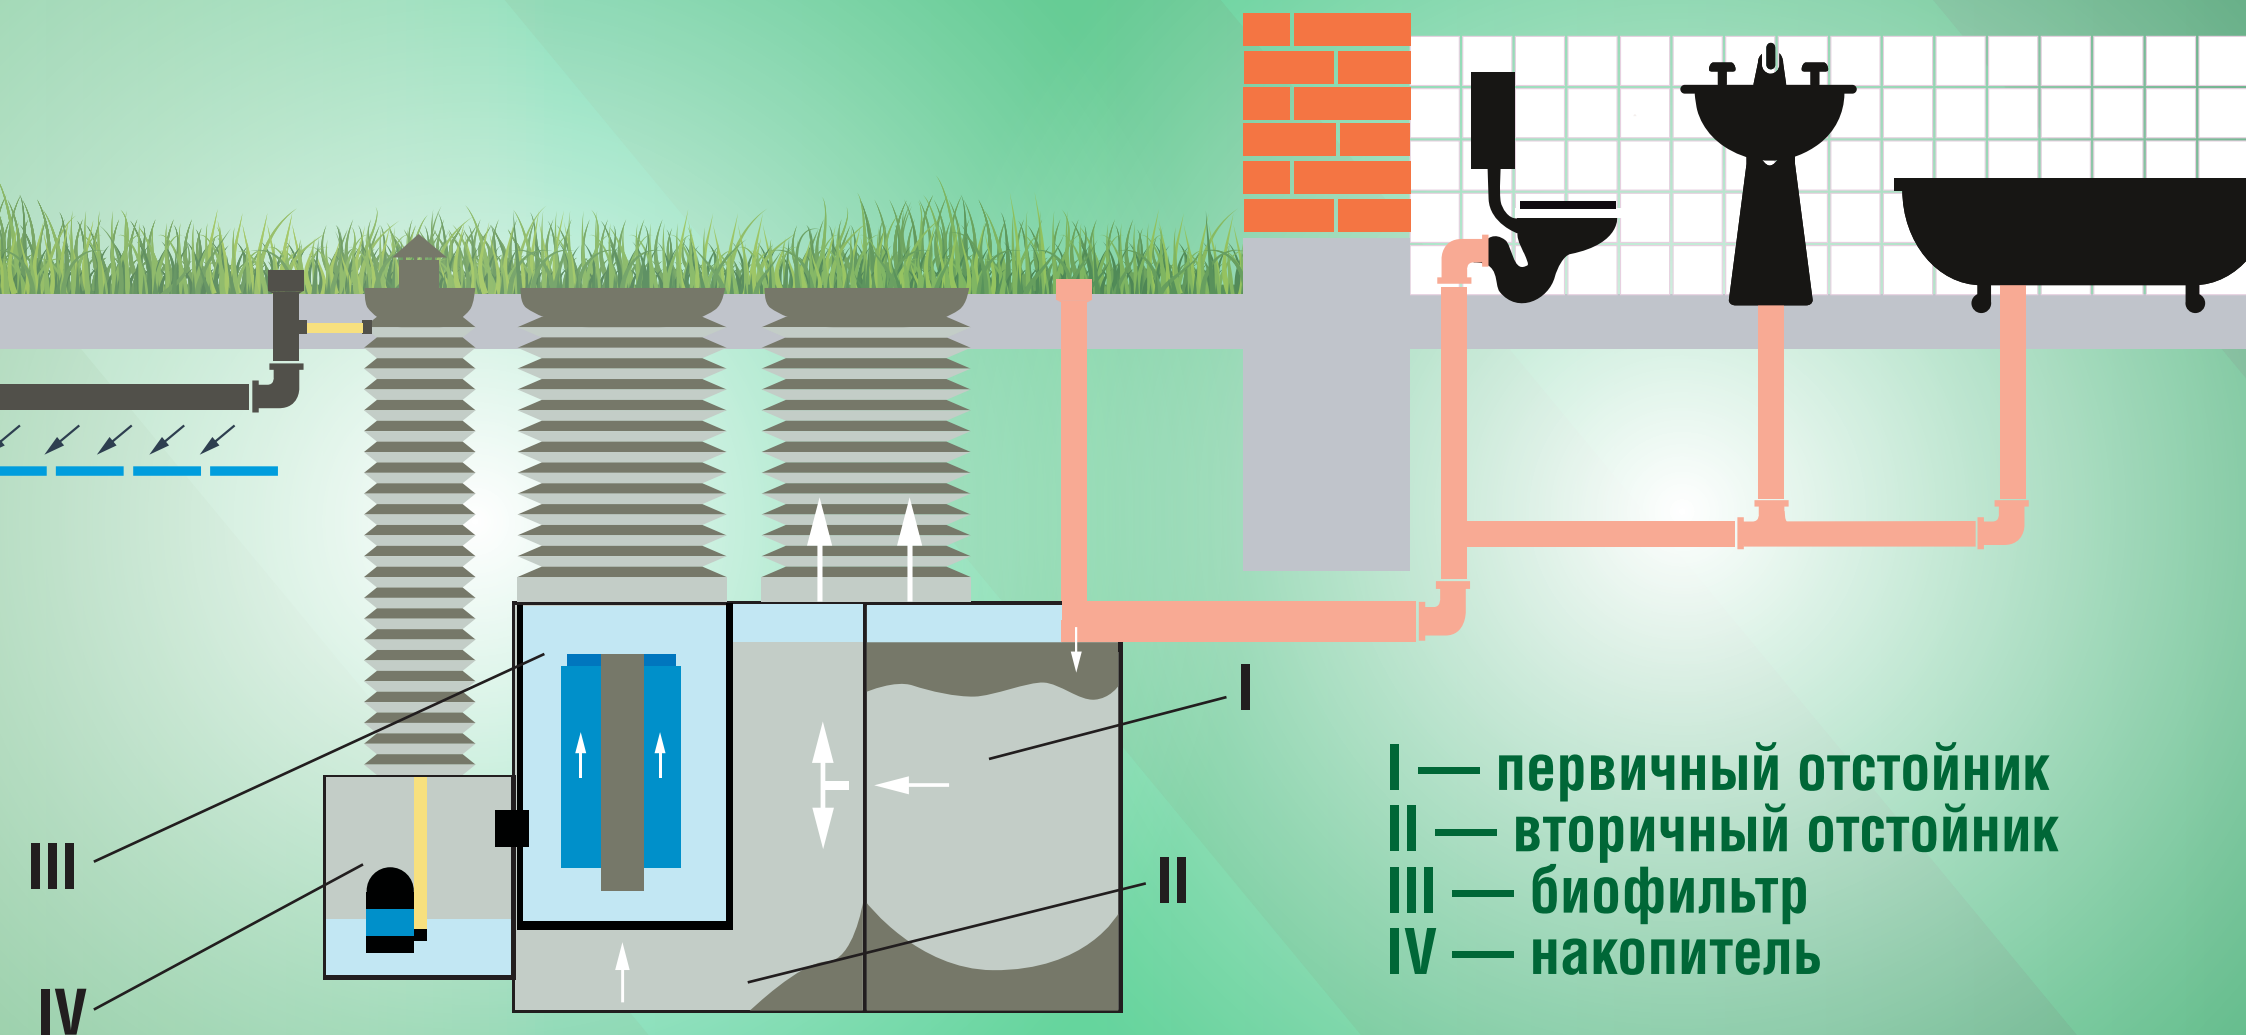

Как работают наши септики

Принцип работы септика состоит из разделения фекальных вод на жидкую, твердую и газообразную фракции, переработке фекалий в ил с помощью микроорганизмов и очистке сточных вод.

Очистка происходит в несколько этапов, последним из которых является отведение осветленной воды в почву.